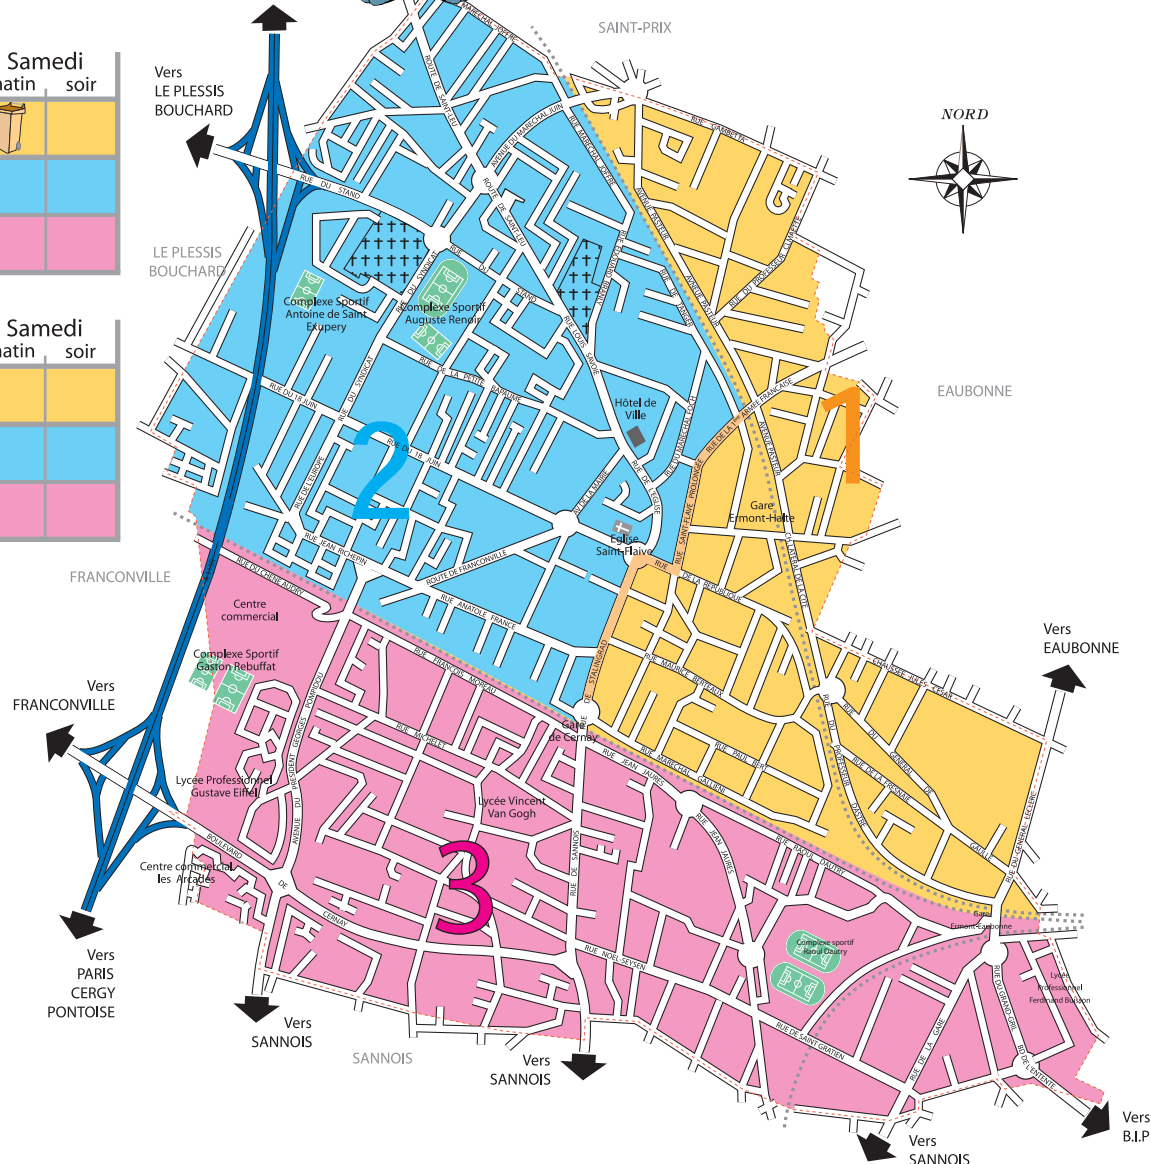

Habitat collectif (collectes assurées les jours fériés)

	Lundi		Mardi		Mercredi		Jeudi		Vendredi		Samedi	
	matin	soir	matin	soir	matin	soir	matin	soir	matin	soir	matin	soir
Secteur 1												
Secteur 2												
Secteur 3												

Collecte du verre

Bac à sortir avant 19h30
(les bacs doivent être rentrés, au plus tard, avant 9h le lendemain matin)
(en vrac et bien vidés : bouteilles en verre, bocaux, flacons, sans bouchons, ni couvercles, ni capsules)

Collecte des ordures ménagères

Sac ou bac à sortir la veille

SECTEUR A

Ramassage le

- mardi 17 janvier
- mardi 21 février
- mardi 20 mars
- mardi 17 avril
- mardi 15 mai
- mardi 19 juin
- mardi 17 juillet
- mardi 21 août
- mardi 18 septembre
- mardi 16 octobre
- mardi 20 novembre
- mardi 18 décembre

SECTEUR D

Ramassage le

- vendredi 20 janvier
- vendredi 24 février
- vendredi 23 mars
- vendredi 20 avril
- vendredi 18 mai
- vendredi 22 juin
- vendredi 20 juillet
- vendredi 24 août
- vendredi 21 septembre
- vendredi 19 octobre
- vendredi 23 novembre
- vendredi 21 décembre