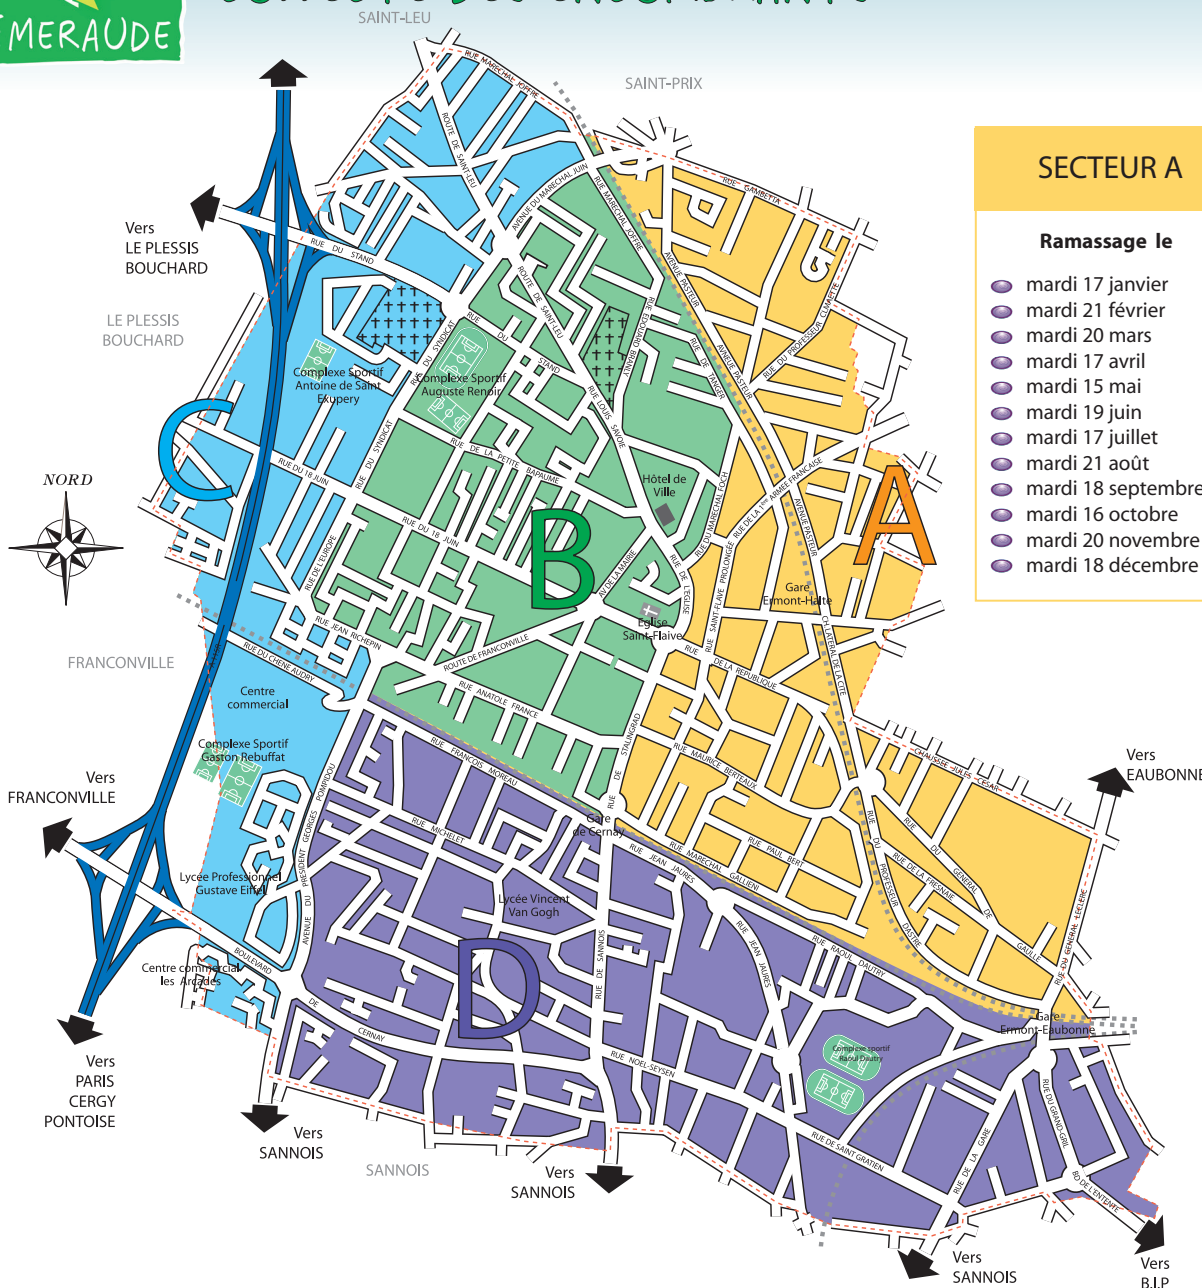

Collecte des ordures ménagères

Sac ou bac à sortir la veille

SECTEUR A

Ramassage le

- mardi 17 janvier
- mardi 21 février
- mardi 20 mars
- mardi 17 avril
- mardi 15 mai
- mardi 19 juin
- mardi 17 juillet
- mardi 21 août
- mardi 18 septembre
- mardi 16 octobre
- mardi 20 novembre
- mardi 18 décembre

SECTEUR D

Ramassage le

- vendredi 20 janvier
- vendredi 24 février
- vendredi 23 mars
- vendredi 20 avril
- vendredi 18 mai
- vendredi 22 juin
- vendredi 20 juillet
- vendredi 24 août
- vendredi 21 septembre
- vendredi 19 octobre
- vendredi 23 novembre
- vendredi 21 décembre