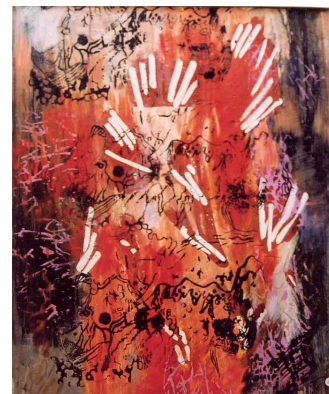

## Expositions Les Cimaises du Foyer

Deux artistes, issus de l'association Les amis des arts, exposeront au foyer du théâtre Pierre Fresnay.

Le premier, **Alain Davy**, expose jusqu'au 3 février. Peintre autodidacte, il vous fera découvrir ses tableaux proches de l'univers du fauvisme ou de l'impressionnisme. Il sera présent le samedi 3 février pour expliquer son parcours, sa démarche et répondre à vos questions.

Le marché de Montmorency d'Alain Davy

Le deuxième artiste, **Marie-Rose Belleville**, est peintre, graveur et sérigraphe. Son objectif est la recherche de l'immatériel et de l'abstraction. Elle joue sur les tâches de couleur dont le trait est exclu. Elle exposera ses œuvres du 6 au 17 février et sera présente les samedi 10 et 17 février ainsi que le dimanche 11.

*Tire les portes* (huile et sérigraphie)  
de Marie-Rose Belleville.

Expositions *Les Cimaises du Foyer*

Théâtre Pierre Fresnay

3 rue Saint-Flaive Prolongée

Entrée libre

Horaires :

Mardi, jeudi, vendredi, samedi, dimanche : 14 h – 18 h